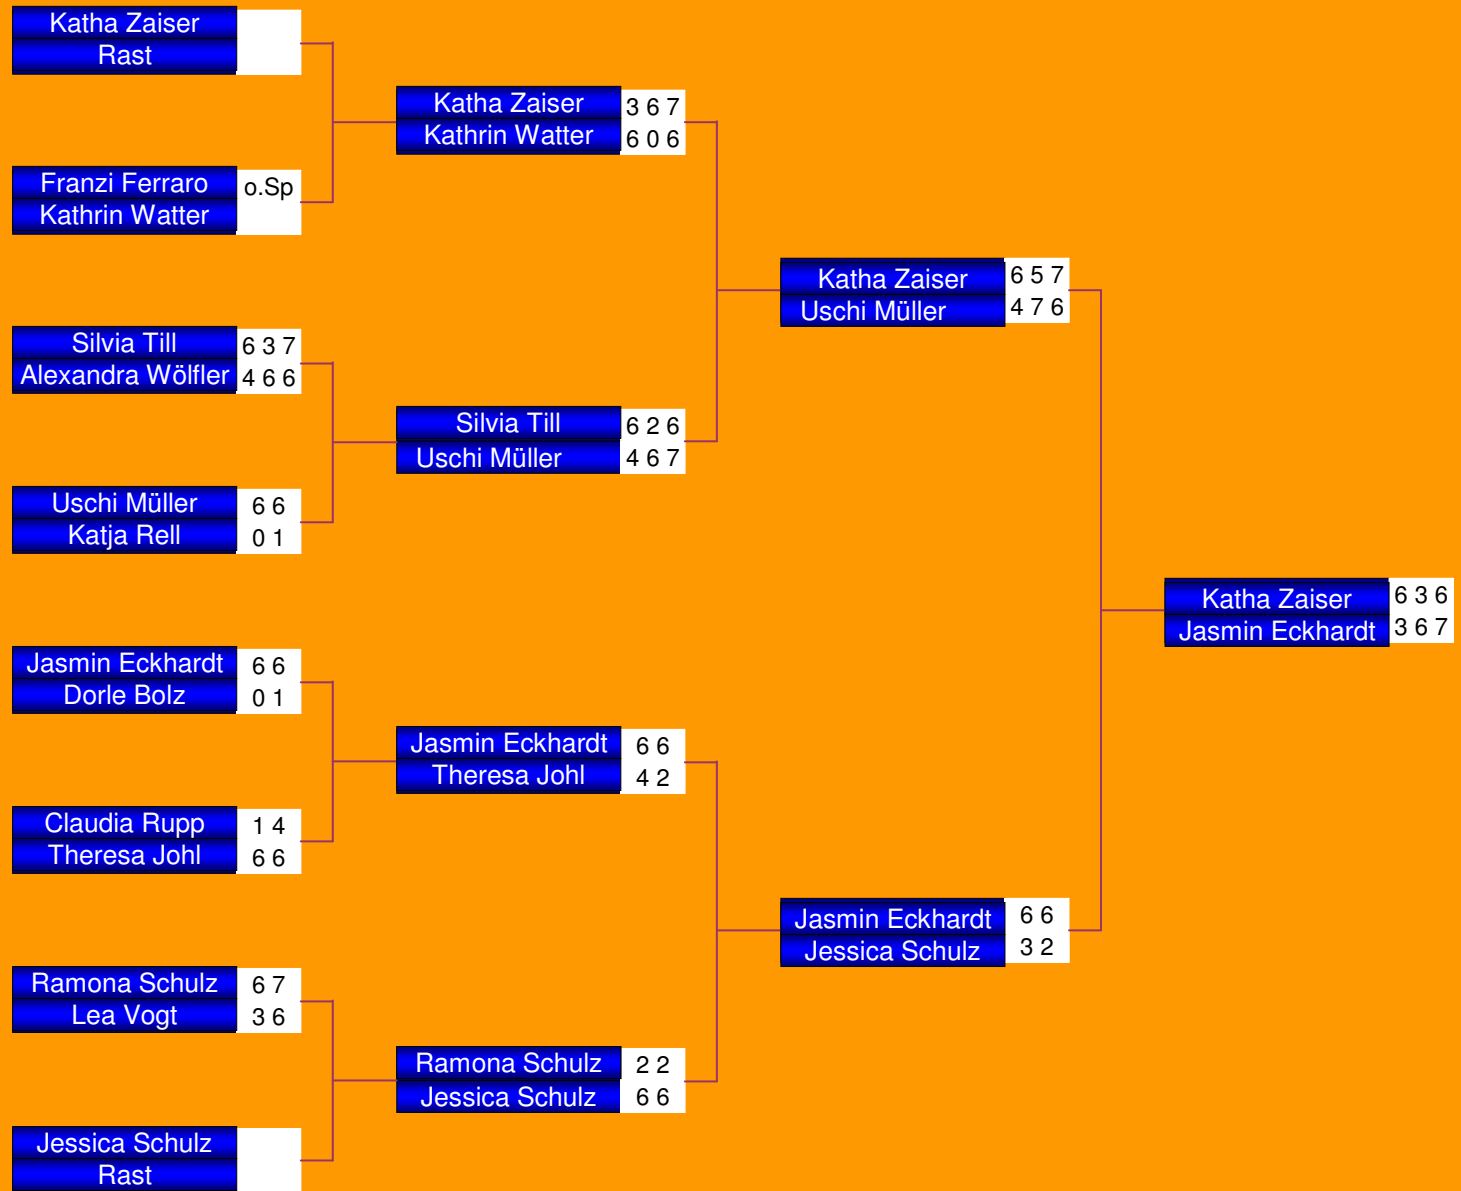

Clubmeistersch. 2010 Damen Einzel

Damen
B

Herren
B

Herren

Herren
40+

Ende