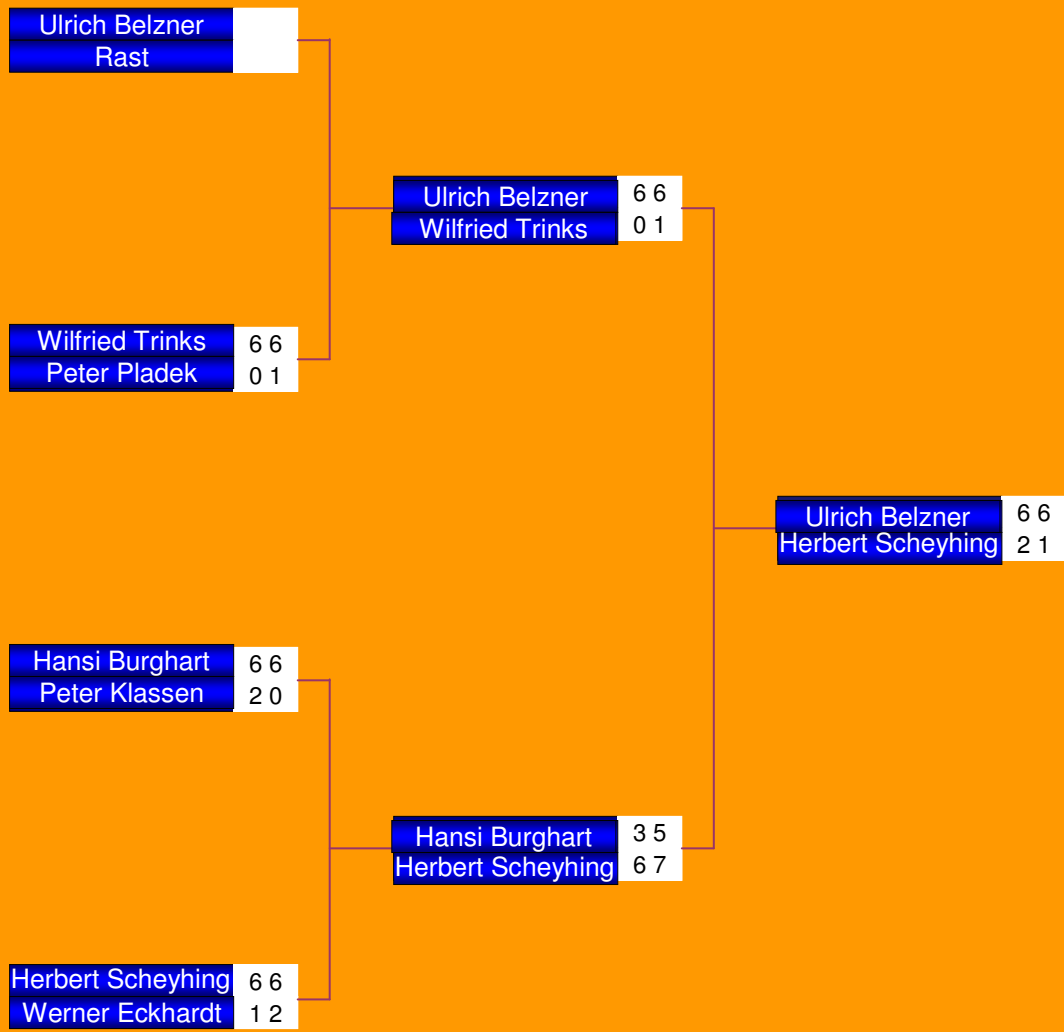

Clubmeisterschaften 2010 Herren Einzel

Damen
B

Herren
B

Herren
40+

Damen

Ende

Damen
B

Herren
B

Herren

Damen

Ende

Clubmeistersch. 2010 Damen Einzel

Damen
B

Herren
B

Herren

Herren
40+