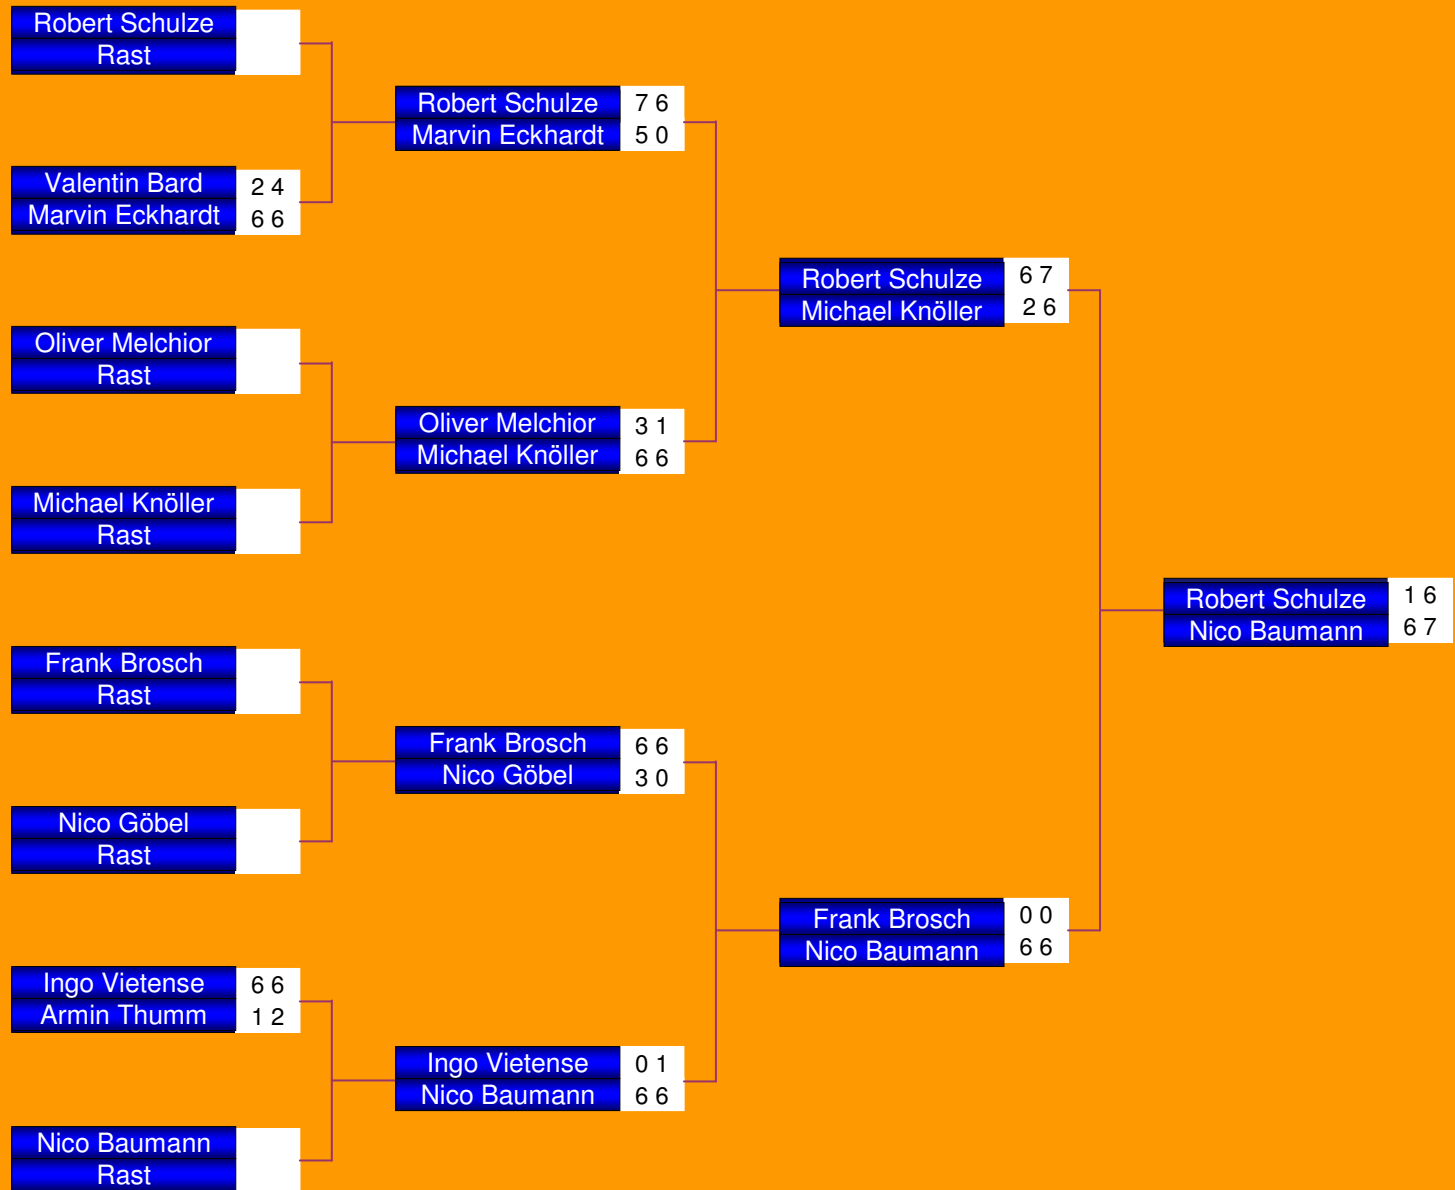

Clubmeisterschaften 2010 Herren Einzel

Damen
B

Herren
B

Herren
40+

Damen

Ende

Damen
B

Herren
B